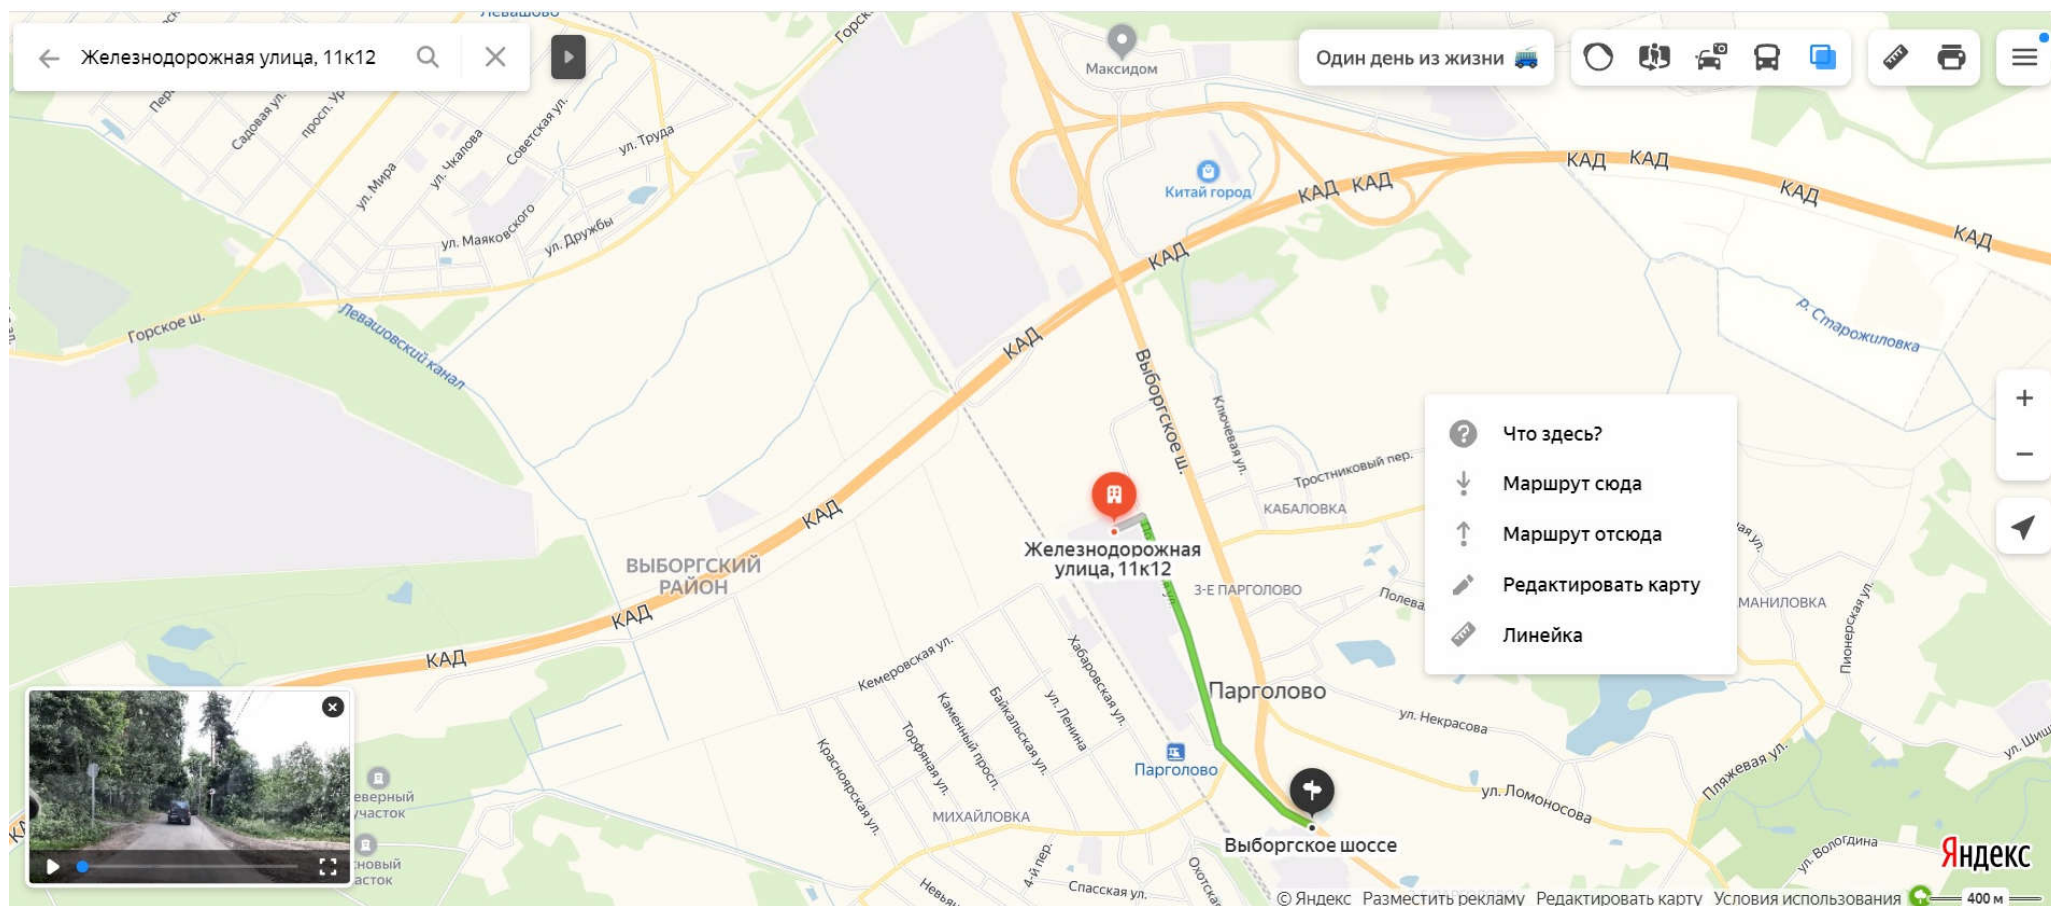

СХЕМА ЗАЕЗДА С ВЫБОРГСКОГО ШОССЕ (движение из центра СПб)

СХЕМА ЗАЕЗДА С КАД